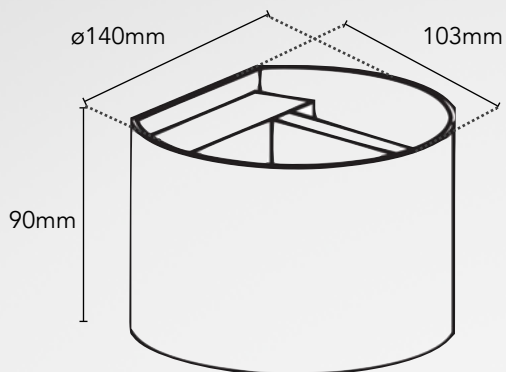

La KLEA est une applique murale d'extérieur IP65 et IK08, qui convient tout aussi bien en intérieur.

Elle est équipée de deux jeux de volets permettant le réglage de l'ouverture des faisceaux indépendamment, en haut et en bas.

KLEA 6W

Indice de Protection IP	IP65
Indice de protection IK	IK08
Test au fil incandescent	850°
Classe électrique	I
Temp° de fonctionnement	-20°C + 45°C
Temp° critique	+60°C
Structure	Fonte d'aluminium / Verre
RAL	Voir tableau ci-dessous
Poids	0.8 kg
Certifications	CE, RoHs, LVD, EN60598
Risque Photobiologique	RG0
Garantie	3 ans
Dimensions	90 x 140mm

TABLEAU DE REFERENCES COMMANDES: EX: KLEA6-DO/830 & CAPKLEA6/RB

	PUISSANCE	COULEUR	T° DE COULEUR
 KLEA 6 2x3 WATTS		-B BLANC	
		-DO DORE	
		-AN ANTHRACITE	/830 3000K IRC80
		-N NOIR	
		-M BRUN	
		/N NOIR	/840 4000K IRC80