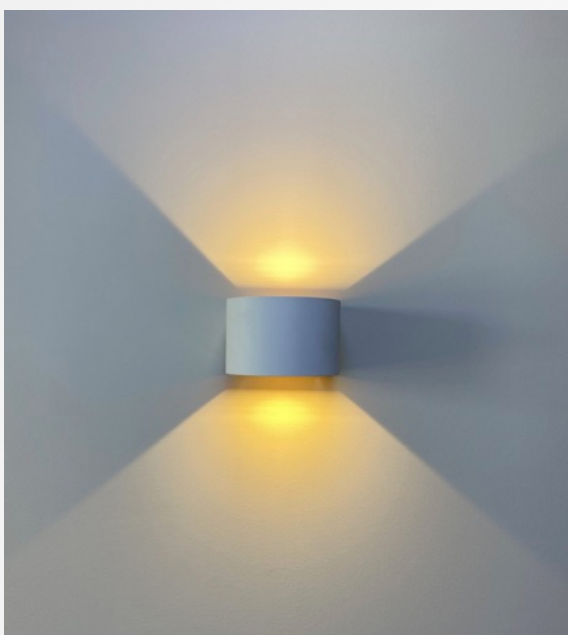

La KLEA est une applique murale d'extérieur IP65 et IK08, qui convient tout aussi bien en intérieur.

Elle est équipée de deux jeux de volets permettant le réglage de l'ouverture des faisceaux indépendamment, en haut et en bas.

Puissance	6W (2x3w)
IRC	80Ra
Temp de couleur	3000K, 4000K
Flux lumineux	2 x 200lm
Rendement lumineux	66lm/w
Led	SMD Philips
Variable	Non variable
Tension	AC 230V
Fréquence	50-60Hz
Facteur de puissance	> 0.95
Faisceaux	Ajustable
Durée de vie Ta30°C @L70	35.000h

Ce luminaire très modulable se décline en rond ou en carré, dans de nombreuses configurations de formes et de couleurs.

Corps en aluminium et revêtement poudré résistant à la corrosion et au brouillard marin.