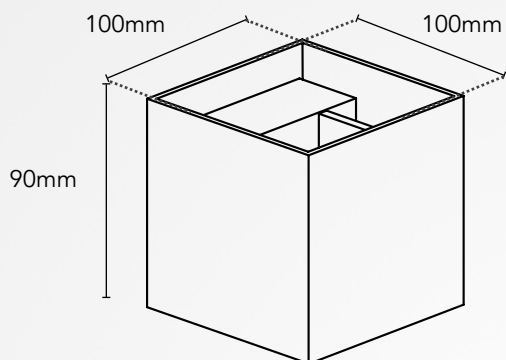

La KLEA est une applique murale d'extérieur IP65 et IK08, qui convient tout aussi bien en intérieur.

Elle est équipée de deux jeux de volets permettant le réglage de l'ouverture des faisceaux indépendamment, en haut et en bas.

KLEA 6W

Indice de Protection IP	IP65
Indice de protection IK	IK08
Test au fil incandescent	850°
Classe électrique	I
Temp° de fonctionnement	-20°C + 45°C
Temp° critique	+60°C
Structure	Fonte d'aluminium / Verre
RAL	Voir tableau ci-dessous
Poids	0.8 kg
Certifications	CE, RoHs, LVD, EN60598
Risque Photobiologique	RG0
Garantie	3 ans
Dimensions	90 x 140mm

TABLEAU DE REFERENCES COMMANDES: EX: KLEA6-DO/830 & CAPKLEA6/RB

	PUISSANCE	COULEUR	T° DE COULEUR
 KLEA 6 2x3 WATTS		-B BLANC	
		-DO DORE	
		-AN ANTHRACITE	/830 3000K IRC80
		-N NOIR	
		-M BRUN	
		/N NOIR	/840 4000K IRC80