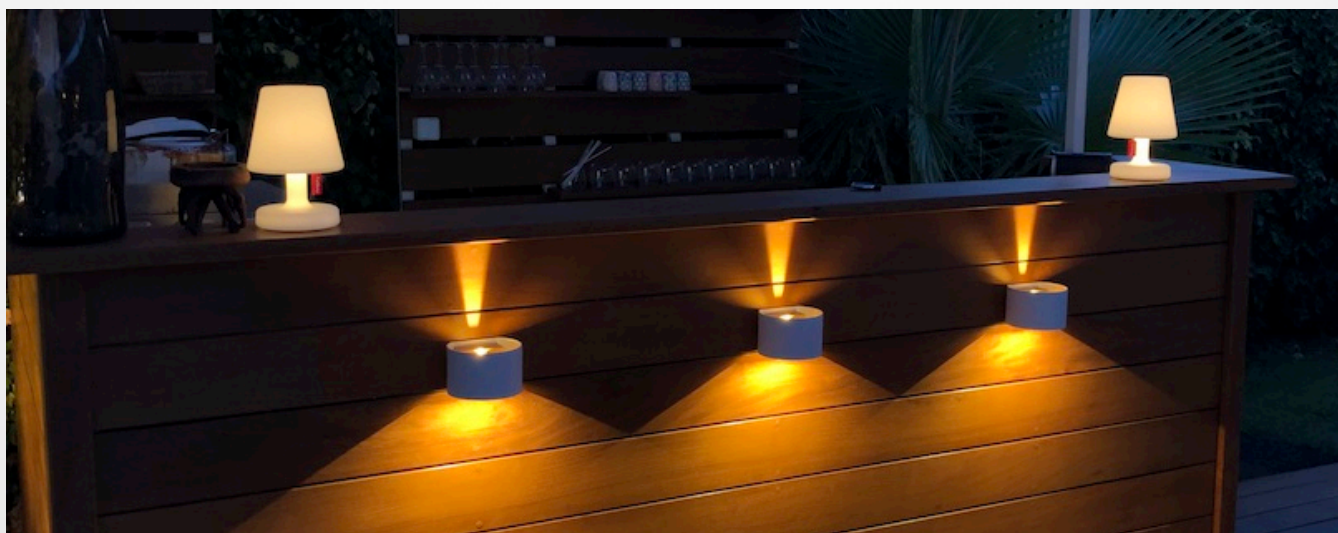

La KLEA est une applique murale d'extérieur IP65 et IK08, qui convient tout aussi bien en intérieur.

Elle est équipée de deux jeux de volets permettant le réglage de l'ouverture des faisceaux indépendamment, en haut et en bas.

Ce luminaire très modulable se décline en rond ou en carré, dans de nombreuses configurations de formes et de couleurs.

Corps en aluminium et revêtement poudré résistant à la corrosion et au brouillard marin.