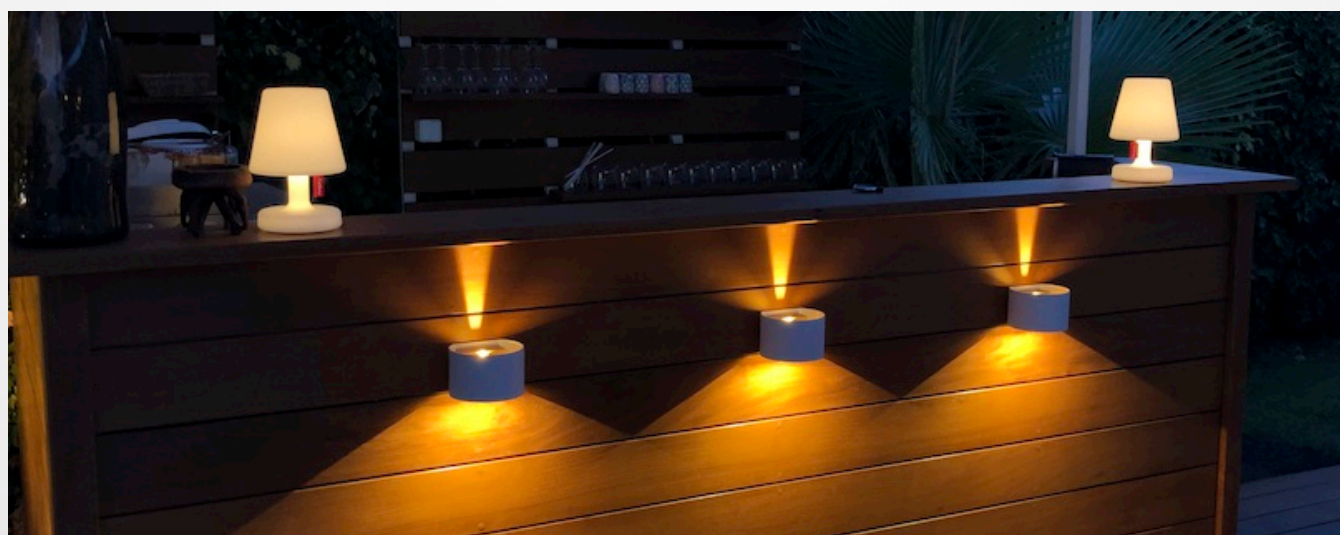

La KLEA est une applique murale d'extérieur IP65 et IK08, qui convient tout aussi bien en intérieur.

Elle est équipée de deux jeux de volets permettant le réglage de l'ouverture des faisceaux indépendamment, en haut et en bas.

Corps en aluminium et revêtement poudré résistant à la corrosion et au brouillard marin.

KLEA 18W

Indice de Protection IP	IP65
Indice de protection IK	IK08
Test au fil incandescent	850°
Classe électrique	I
Temp° de fonctionnement	-20°C + 45°C
Temp° critique	+60°C
Structure	Aluminium / Verre
RAL	Doré, Anthracite
Poids	1.8 kg
Certifications	CE, RoHs, LVD, EN60598
Risque Photobiologique	RG0
Garantie	3 ans
Dimensions	150 x ø203mm