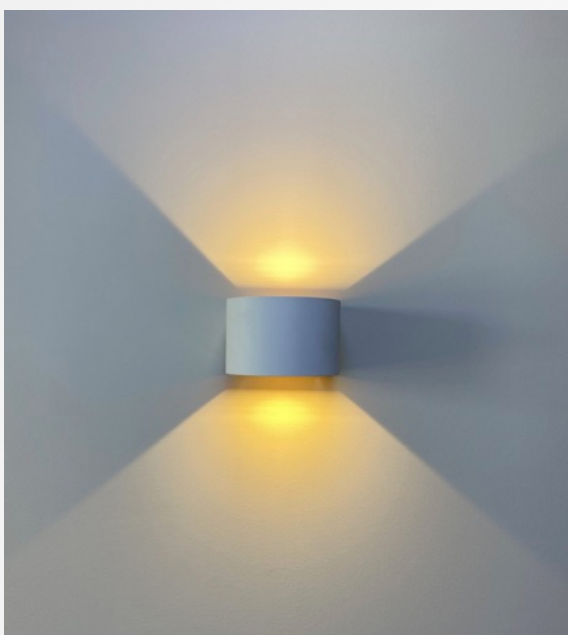

La KLEA est une applique murale d'extérieur IP65 et IK08, qui convient tout aussi bien en intérieur.

Elle est équipée de deux jeux de volets permettant le réglage de l'ouverture des faisceaux indépendamment, en haut et en bas.

Puissance	18W (2x9W)
IRC	80Ra
Temp de couleur	3000K
Flux lumineux	2 x 600lm
Rendement lumineux	66lm/W
Led	SMD Philips
Variable	Non variable
Tension	AC 230V
Fréquence	50-60Hz
Facteur de puissance	> 0.95
Faisceaux	Ajustable
Durée de vie Ta30°C @L70	35.000h

Corps en aluminium et revêtement poudré résistant à la corrosion et au brouillard marin.

KLEA 18W

Indice de Protection IP	IP65
Indice de protection IK	IK08
Test au fil incandescent	850°
Classe électrique	I
Temp° de fonctionnement	-20°C + 45°C
Temp° critique	+60°C
Structure	Aluminium / Verre
RAL	Doré, Anthracite
Poids	1.8 kg
Certifications	CE, RoHs, LVD, EN60598
Risque Photobiologique	RG0
Garantie	3 ans
Dimensions	150 x ø203mm

TABLEAU DE REFERENCES COMMANDES: EX: KLEA18-DO/830 & CAPKLEA18/RB

	PUISSANCE	COULEUR	T° DE COULEUR
	18 2x9 WATTS	-DO DORÉE	/830 3000K IRC80
+		-AN ANTHRACITE	
			CAPKLEA18/RB
			CAPKLEA18/RA