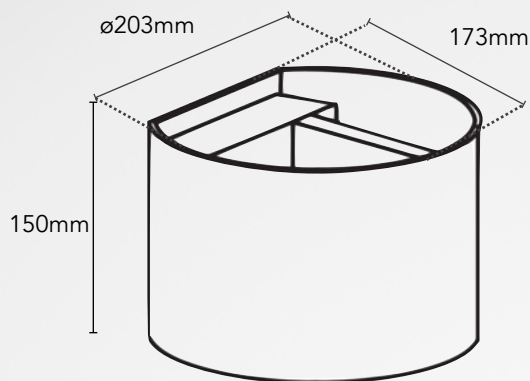

La KLEA est une applique murale d'extérieur IP65 et IK08, qui convient tout aussi bien en intérieur.

Elle est équipée de deux jeux de volets permettant le réglage de l'ouverture des faisceaux indépendamment, en haut et en bas.

Puissance	18W (2x9W)
IRC	80Ra
Temp de couleur	3000K
Flux lumineux	2 x 600lm
Rendement lumineux	66lm/W
Led	SMD Philips
Variable	Non variable
Tension	AC 230V
Fréquence	50-60Hz
Facteur de puissance	> 0.95
Faisceaux	Ajustable
Durée de vie Ta30°C @L70	35.000h

Corps en aluminium et revêtement poudré résistant à la corrosion et au brouillard marin.

KLEA 18W

Indice de Protection IP	IP65
Indice de protection IK	IK08
Test au fil incandescent	850°
Classe électrique	I
Temp° de fonctionnement	-20°C + 45°C
Temp° critique	+60°C
Structure	Aluminium / Verre
RAL	Doré, Anthracite
Poids	1.8 kg
Certifications	CE, RoHs, LVD, EN60598
Risque Photobiologique	RG0
Garantie	3 ans
Dimensions	150 x ø203mm

TABLEAU DE REFERENCES COMMANDES: EX: KLEA18-DO/830 & CAPKLEA18/RB

	PUISSANCE	COULEUR	T° DE COULEUR
	18 2x9 WATTS	-DO DORÉE	/830 3000K IRC80
+		-AN ANTHRACITE	
			CAPKLEA18/RB
			CAPKLEA18/RA