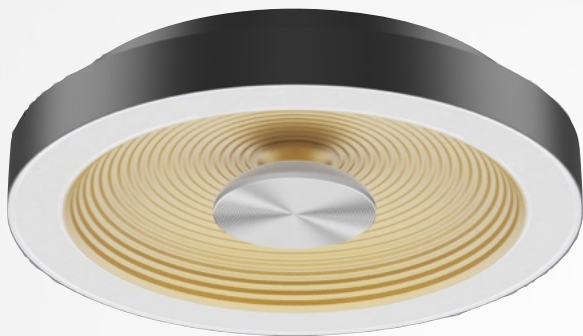

Notre plafonnier ZEN est un produit au design moderne. Son réflecteur nous rappelle les jardins japonais et la douceur des vagues.

Un kit spécial est disponible en option afin d'en faire une suspension.

Puissance	18W
IRC	80Ra
Temp de couleur	Switch CCT 3000K - 4000K
Flux lumineux sortant	1100 lm
Rendement lumineux	61lm/w
Led	SMD
SDCM	>6
Driver	Lumin
Variable	Oui, coupure de phase
Tension d'entrée driver	100-270V
Fréquence	50Hz
Facteur de puissance	0.9
Faisceaux	125°
Durée de vie Ta25°C @L70	50.000h
Options	Kit de suspension

Indice de Protection IP	IP20
Indice de protection IK	IK06
Test au fil incandescent	650°C
Classe électrique	II
Temp de fonctionnement	-20°C / + 40°C
Temp° critique	+50°C
Protection surtensions	Oui
Protection court-circuit	Oui
Structure corps	Polycarbonate
Poids	1.1kg
Certifications	CE, RoHs, LVD, EN60598-1
Garantie	3 ans
Dimensions Lxlxh	Voir schéma

KIT DE SUSPENSION:

KITSUSPZEN/N ●

KITSUSPZEN/B ○

**TABLEAU DE REFERENCES COMMANDES:** EX: ZEN18-B/830

	PUISSANCE	COULEUR	T° DE COULEUR
ZEN	18 18 WATTS	-B Blanc 9016	/CCT 3000K - 4000K
		-N Noir 9005	