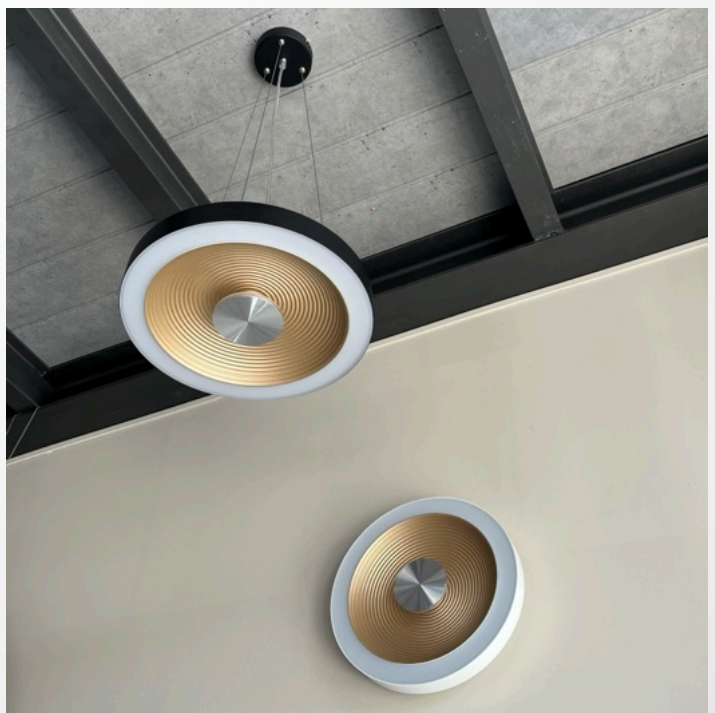

Notre plafonnier ZEN est un produit au design moderne. Son réflecteur nous rappelle les jardins japonais et la douceur des vagues.

Un kit spécial est disponible en option afin d'en faire une suspension.

Puissance	18W
IRC	80Ra
Temp de couleur	Switch CCT 3000K - 4000K
Flux lumineux sortant	1100 lm
Rendement lumineux	61lm/w
Led	SMD
SDCM	>6
Driver	Lumin
Variable	Oui, coupure de phase
Tension d'entrée driver	100-270V
Fréquence	50Hz
Facteur de puissance	0.9
Faisceaux	125°
Durée de vie Ta25°C @L70	50.000h
Options	Kit de suspension