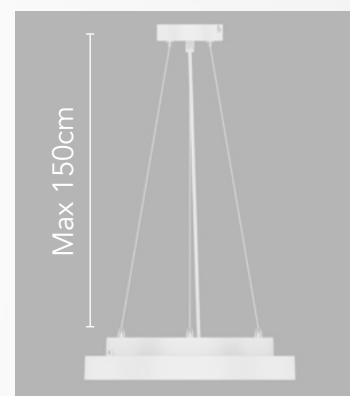

KIT DE SUSPENSION:

KITSUSPZEN/N ●

KITSUSPZEN/B ○

TABLEAU DE REFERENCES COMMANDES: EX: ZEN18-B/830

	PUISSANCE	COULEUR	T° DE COULEUR
ZEN	18 18 WATTS	-B Blanc 9016	/CCT 3000K - 4000K
		-N Noir 9005