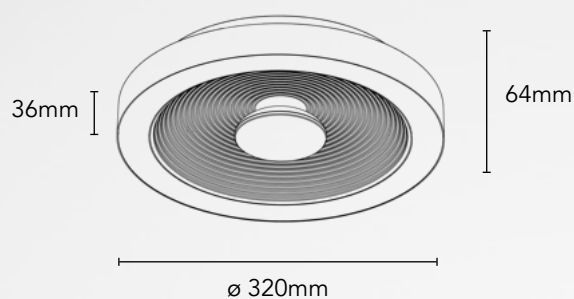

Notre plafonnier ZEN est un produit au design moderne. Son réflecteur nous rappelle les jardins japonais et la douceur des vagues.

Un kit spécial est disponible en option afin d'en faire une suspension.

Puissance	18W
IRC	80Ra
Temp de couleur	Switch CCT 3000K - 4000K
Flux lumineux sortant	1100 lm
Rendement lumineux	61lm/w
Led	SMD
SDCM	>6
Driver	Lumin
Variable	Oui, coupure de phase
Tension d'entrée driver	100-270V
Fréquence	50Hz
Facteur de puissance	0.9
Faisceaux	125°
Durée de vie Ta25°C @L70	50.000h
Options	Kit de suspension

Indice de Protection IP	IP20
Indice de protection IK	IK06
Test au fil incandescent	650°C
Classe électrique	II
Temp de fonctionnement	-20°C / + 40°C
Temp° critique	+50°C
Protection surtensions	Oui
Protection court-circuit	Oui
Structure corps	Polycarbonate
Poids	1.1kg
Certifications	CE, RoHs, LVD, EN60598-1
Garantie	3 ans
Dimensions Lxlxh	Voir schéma