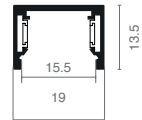

3000mm 2000mm 1000mm

Montage en surface

Montage encastrable à enduire

Montage en suspension

Montage encastrable

RÉFÉRENCES RAILS

	1000mm	2000mm	3000mm
	● ASTRAL-RAIL-S/1N ○ ASTRAL-RAIL-S/1B	● ASTRAL-RAIL-S/2N ○ ASTRAL-RAIL-S/2B	● ASTRAL-RAIL-S/3N ○ Indisponible
	● ASTRAL-RAIL-T/1N ○ ASTRAL-RAIL-T/1B	● ASTRAL-RAIL-T/2N ○ ASTRAL-RAIL-T/2B	● ASTRAL-RAIL-T/3N ○ Indisponible
	● Indisponible ○ ASTRAL-RAIL-R/1B	● ASTRAL-RAIL-R/2N ○ ASTRAL-RAIL-R/2B	● ASTRAL-RAIL-R/3N ○ Indisponible
	● Indisponible ○ ASTRAL-RAIL-P/1B	● Indisponible ○ ASTRAL-RAIL-P/2B	● ASTRAL-RAIL-P/3N ○ Indisponible