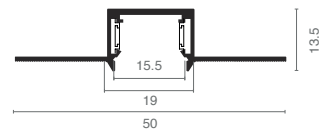

ÉLÉGANCE ET FLEXIBILITÉ

Les rails peuvent également être recoupés pour plus de précision, ainsi que les capots de finition, entre les modules lumineux. Ils se clipsent facilement pour une installation rapide et propre.

3000mm 2000mm 1000mm

Montage en surface

Montage encastrable à enduire

Montage en suspension

Montage encastrable

RÉFÉRENCES RAILS

	1000mm	2000mm	3000mm
	● ASTRAL-RAIL-S/1N ○ ASTRAL-RAIL-S/1B	● ASTRAL-RAIL-S/2N ○ ASTRAL-RAIL-S/2B	● ASTRAL-RAIL-S/3N ○ Indisponible
	● ASTRAL-RAIL-T/1N ○ ASTRAL-RAIL-T/1B	● ASTRAL-RAIL-T/2N ○ ASTRAL-RAIL-T/2B	● ASTRAL-RAIL-T/3N ○ Indisponible
	● Indisponible ○ ASTRAL-RAIL-R/1B	● ASTRAL-RAIL-R/2N ○ ASTRAL-RAIL-R/2B	● ASTRAL-RAIL-R/3N ○ Indisponible
	● Indisponible ○ ASTRAL-RAIL-P/1B	● Indisponible ○ ASTRAL-RAIL-P/2B	● ASTRAL-RAIL-P/3N ○ Indisponible