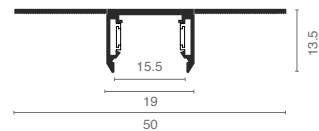

ÉLÉGANCE ET FLEXIBILITÉ

Les rails peuvent également être recoupés pour plus de précision, ainsi que les capots de finition, entre les modules lumineux. Ils se clipsent facilement pour une installation rapide et propre.

3000mm 2000mm 1000mm

Montage en surface

Montage encastrable à enduire

Montage en suspension

Montage encastrable

RÉFÉRENCES RAILS

	1000mm	2000mm	3000mm
	● ASTRAL-RAIL-S/1N ○ ASTRAL-RAIL-S/1B	● ASTRAL-RAIL-S/2N ○ ASTRAL-RAIL-S/2B	● ASTRAL-RAIL-S/3N ○ Indisponible
	● ASTRAL-RAIL-T/1N ○ ASTRAL-RAIL-T/1B	● ASTRAL-RAIL-T/2N ○ ASTRAL-RAIL-T/2B	● ASTRAL-RAIL-T/3N ○ Indisponible
	● Indisponible ○ ASTRAL-RAIL-R/1B	● ASTRAL-RAIL-R/2N ○ ASTRAL-RAIL-R/2B	● ASTRAL-RAIL-R/3N ○ Indisponible
	● Indisponible ○ ASTRAL-RAIL-P/1B	● Indisponible ○ ASTRAL-RAIL-P/2B	● ASTRAL-RAIL-P/3N ○ Indisponible