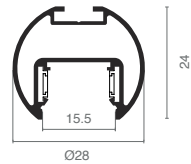

3000mm 2000mm 1000mm

Montage en surface

Montage encastrable à enduire

Montage en suspension

Montage encastrable

RÉFÉRENCES RAILS

	1000mm	2000mm	3000mm
	● ASTRAL-RAIL-S/1N ○ ASTRAL-RAIL-S/1B	● ASTRAL-RAIL-S/2N ○ ASTRAL-RAIL-S/2B	● ASTRAL-RAIL-S/3N ○ Indisponible
	● ASTRAL-RAIL-T/1N ○ ASTRAL-RAIL-T/1B	● ASTRAL-RAIL-T/2N ○ ASTRAL-RAIL-T/2B	● ASTRAL-RAIL-T/3N ○ Indisponible
	● Indisponible ○ ASTRAL-RAIL-R/1B	● ASTRAL-RAIL-R/2N ○ ASTRAL-RAIL-R/2B	● ASTRAL-RAIL-R/3N ○ Indisponible
	● Indisponible ○ ASTRAL-RAIL-P/1B	● Indisponible ○ ASTRAL-RAIL-P/2B	● ASTRAL-RAIL-P/3N ○ Indisponible