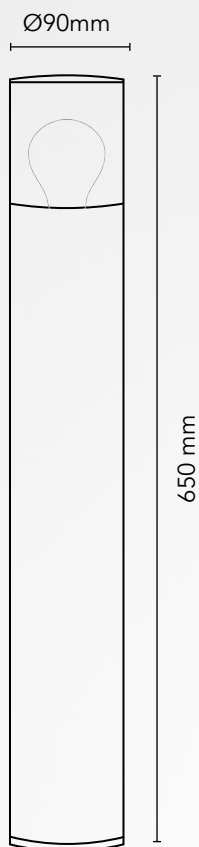

OBSY est une BORNE LED à douille E27
12W Max

Elle est idéale pour éclairer les petits parkings, trottoirs, squares, résidences, jardins, chemins piétons etc...

Composée d'un alliage d'aluminium et d'une vasque en PMMA, elle résiste à la corrosion et aux chocs.

[Ampoule E27 non fournie](#)

Consommation	<i>Selon l'ampoule</i>	Variable	<i>Selon l'ampoule</i>
IRC	<i>Selon l'ampoule</i>	Tension	220-240V
Temp de couleur	<i>Selon l'ampoule</i>	Fréquence	50-60Hz
Flux lumineux	<i>Selon l'ampoule</i>	Faisceaux	360°
Rendement lumineux	<i>Selon l'ampoule</i>		