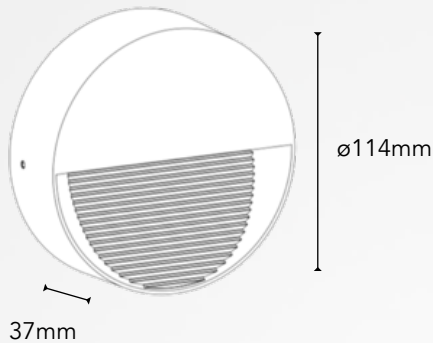

Le **MURO** est une applique murale de notre gamme de balisage. Celui-ci s'installe en pose et non en encastré.

Ce luminaire est idéal par son design élégant et épuré, pour des hôtels, murets, allées de jardins, escaliers extérieurs ...

| | |
|---------------------------------|--------------|
| Puissance | 5W |
| IRC | 80Ra |
| Temp de couleur | 3000°K |
| Flux lumineux | 220lm, |
| Rendement lumineux | 44lm/w |
| Led | SMD |
| Driver | LS |
| Variable | Non variable |
| Tension | AC 230V |
| Fréquence | 50-60Hz |
| Facteur de puissance | > 0.9 |
| Faisceaux | 60° |
| Durée de vie Ta30°C @L70 | 50.000h |

MURO 5W

Entrée & sortie pour repiquage

| | |
|--------------------------|---------------------------|
| Indice de Protection IP | IP65 |
| Indice de protection IK | IK08 |
| Test au fil incandescent | 850° |
| Classe électrique | I |
| Temp° de fonctionnement | -20°C + 45°C |
| Temp° critique | +60°C |
| Protection surchauffe | Oui |
| Protection surtensions | Oui |
| Protection court-circuit | Oui |
| Structure | Verre & Aluminium 6063 |
| RAL | Noire 9005 , Blanche 9016 |
| Poids | 0.33kg |
| Certifications | CE, RoHs, LVD, EN60598 |
| Risque Photobiologique | RG0 |
| Garantie | 3 ans |
| Dimensions 10W | ø114x P35mm |

TABLEAU DE REFERENCES COMMANDES: EX: MURO5-N/830

| | PUISSANCE | COULEUR | T° DE COULEUR |
|-------------|---------------------|----------------------|------------------------------|
| MURO | 5 5 WATTS | -N NOIRE | /830 3000°K IRC80 |
| | | -B BLANCHE | /840* 4000°K IRC80 |