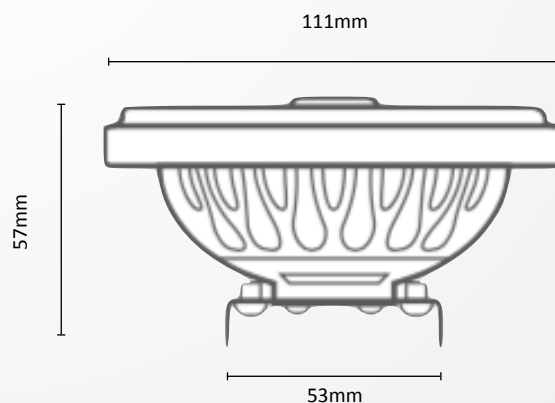

L'ARTICA est une lampe LED de type AR111 en 12V

Elle est une de nos solutions au remplacement des lampes AR111 Halogènes 75W.

Pour plus de puissance consulter notre CEEA 13W.

Elle est équipée d'une lentille en aluminium à réflexion symétrique.

Elle a un corps en aluminium forgé à froid optimisé pour le refroidissement de la LED et le maintien du flux.

Consommation	12W
Tension	12V DC
Culot	G53
IRC	82Ra
Temp de couleur	2700°K
Faisceaux	24°
Flux lumineux sortant	810 lm
Rendement lumineux	68lm/w
Led	NC
Driver	Meanwell (non fourni)
Variable	Non
Durée de vie Ta25°C @L70	30.000h
Indice de protection	IP20
Garantie	2 ans
Certifications	CE, RoHs, LVD, EN60598