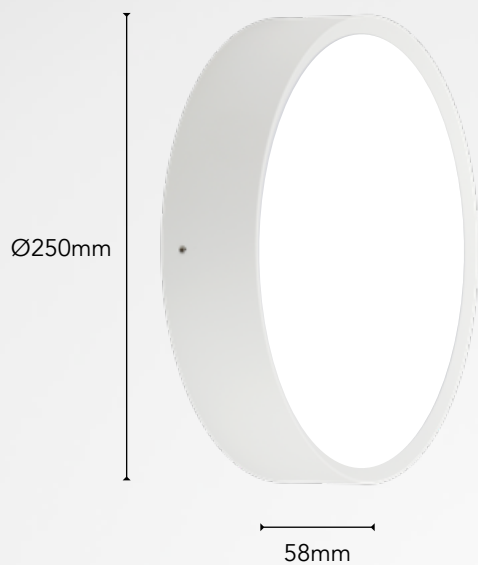

Cette **APPLIQUE MURALE** est un luminaire d'extérieur IP65 et IK10 non dimmable.

Puissance	18W
IRC	80Ra
Temp de couleur	3000-4000-5700°K
Flux lumineux	1500 -1850 lm
Rendement lumineux	90lm/w
Led	SMD
Driver	LS
Variable	Non variable
Tension	AC 230V
Fréquence	50-60Hz
Facteur de puissance	> 0.95
Faisceaux	110°
Durée de vie Ta30°C @L70	35.000h

Ce luminaire est idéal par son design élégant et épuré, pour des hôtels, couloirs de résidence, terrasses de villa.

Switch intégré pour choisir la couleur
3000°K - 4000°K - 5700°K

NERA

Indice de Protection IP	IP65
Indice de protection IK	IK10
Test au fil incandescent	750°
Classe électrique	I
Temp° de fonctionnement	-20°C + 45°C
Temp° critique	+60°C
Protection surchauffe	Oui
Protection surtensions	Oui
Protection court-circuit	Oui
Structure	PC / Aluminium
RAL	Noire, Blanche
Poids	0.85 kg
Certifications	CE, RoHs, LVD, EN60598
Risque Photobiologique	RG0
Garantie	3 ans
Dimensions	Ø250 x 58mm

TABLEAU DE REFERENCES COMMANDES: EX: NERA18B/830

	PUISSANCE	COULEUR	T° DE COULEUR
NERA	18 18 WATTS	N NOIRE	/CCT 3000°K 4000°K 5700°K
		B BLANCHE	